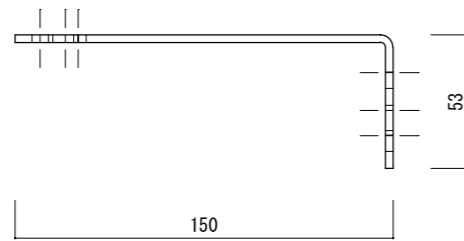

側方より

正面より

取付例

上方より

姿図

取付例断面図

名称 L型金物
品番 UC-L15G
寸法 出巾150×高150×巾50
材質 SUS304 t=3mm 両面HL

布団掛け・意匠部材固定用
L型金物(入り隅用)
UC-L15G