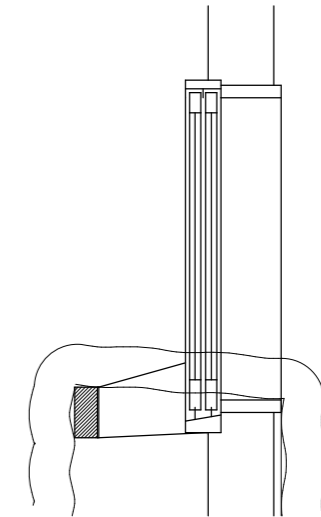

側方より

正面より

取付例

上方より

姿図

取付例断面図

名称 L型金物
品番 UC-L15G
寸法 出巾150×高150×巾50
材質 SUS304 t=3mm 両面HL

布団掛け・意匠部材固定用
L型金物(入り隅用)
UC-L15G