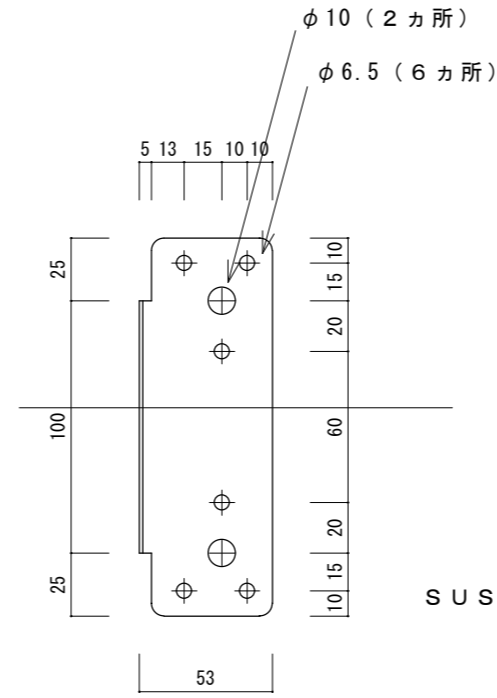

側方より

正面より

取付例

上方より

姿図

取付例断面図

名称 L型金物
品番 UC-L15G
寸法 出巾150×高150×巾50
材質 SUS304 t=3mm 両面HL

布団掛け・意匠部材固定用
L型金物(入り隅用)
UC-L15G