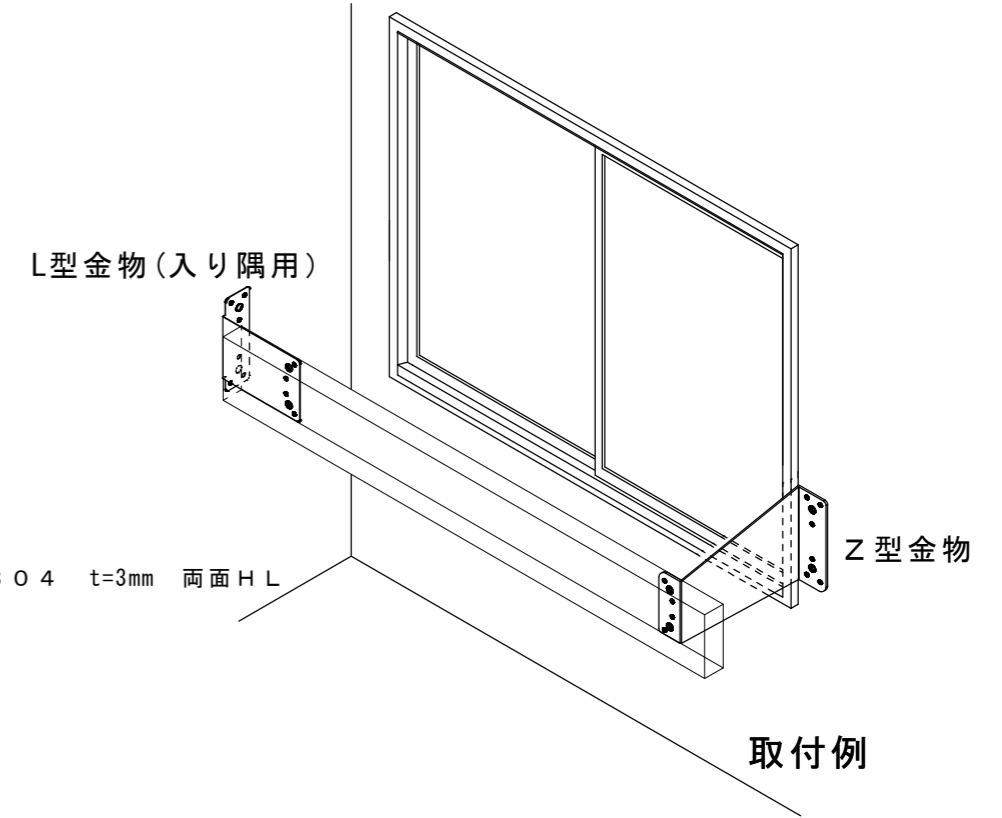

側方より

正面より

取付例

上方より

姿図

取付例断面図

名称 L型金物
品番 UC-L15G
寸法 出巾150×高150×巾50
材質 SUS304 t=3mm 両面HL

布団掛け・意匠部材固定用
L型金物(入り隅用)
UC-L15G